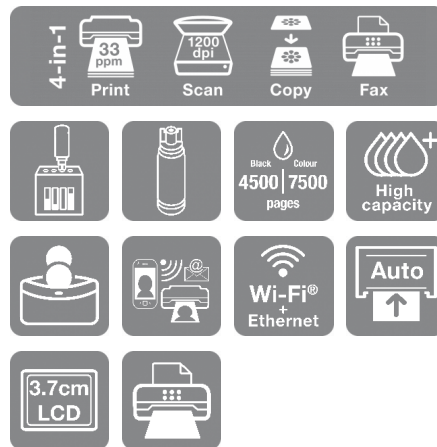

DATENBLATT / BROSCHÜRE

PRODUKTMERKMALE

- **DIN-A4-Multifunktionsdrucker mit ADF und Fax**
  Drucken, Kopieren, Scannen, Faxen
- **Extrem kostengünstiges Drucken**
  Sparen Sie bis zu 90 % bei den Druckkosten¹
- **Bis zu 72 Patronen in einem Tintenflaschensatz¹**
  Für den Druck von bis zu 4.500 Seiten in Schwarzweiß und 7.500 Seiten in Farbe³
- **Unkompliziertes Tintentanksystem**
  Problemloses Nachfüllen dank Schlüssel-Schloss-Prinzip und Tintentanks an der Vorderseite
- **Epson Smart Panel-App**
  Einrichten, Steuern, Drucken, Scannen und mehr – alles direkt über Ihr Smart-Gerät⁴