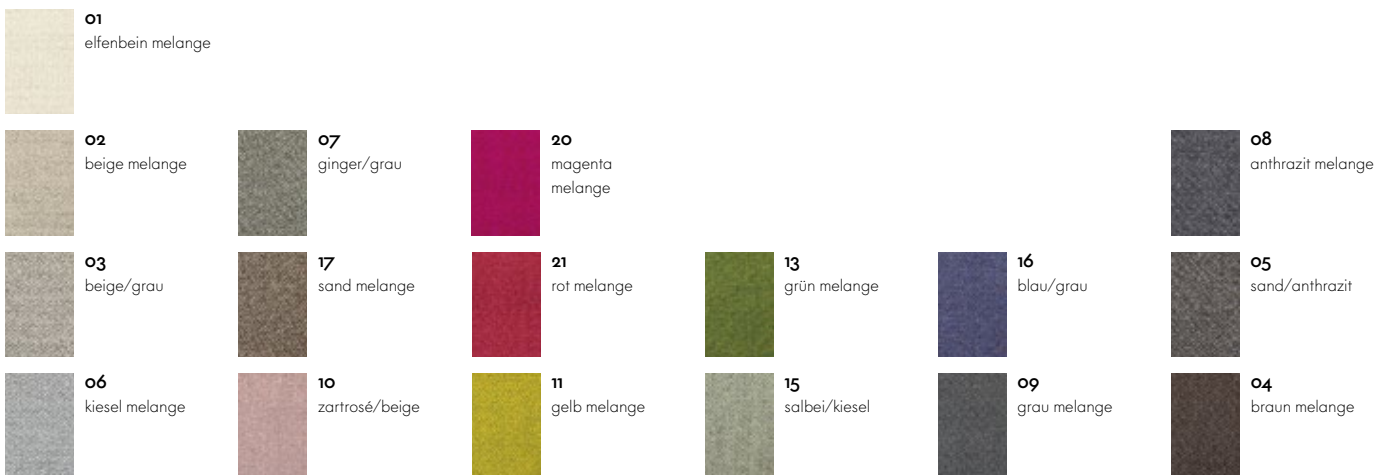

Dumet

78
dark sand

01
caramel

68
chocolate

66
nero

Leder Natural

72
snow

71
sand

64
zement

75
camel

93
brandy

58
khaki

61
umbragrau

67
asphalt

71
sand

74
olive

69
kastanie

59
jade

77
braun

66
nero

Leder Premium (Kontrastnaht)

72
snow

71
sand

77
braun

68
chocolate

66
nero

Leder Grand (Kontrastnaht)

02
Aluminium poliert

52
soft light pulverbeschichtet (struktur)

30
basic dark pulverbeschichtet (struktur)

Untergestell

Art. Nr. 09157301