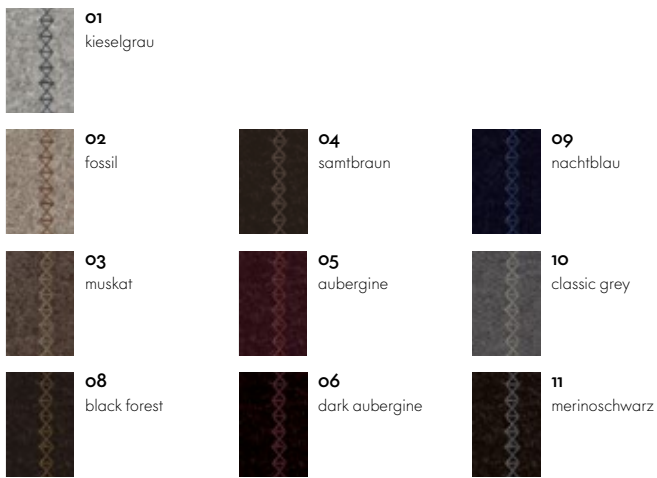

Cosy (Kontrast-/Kreuzstichnaht)