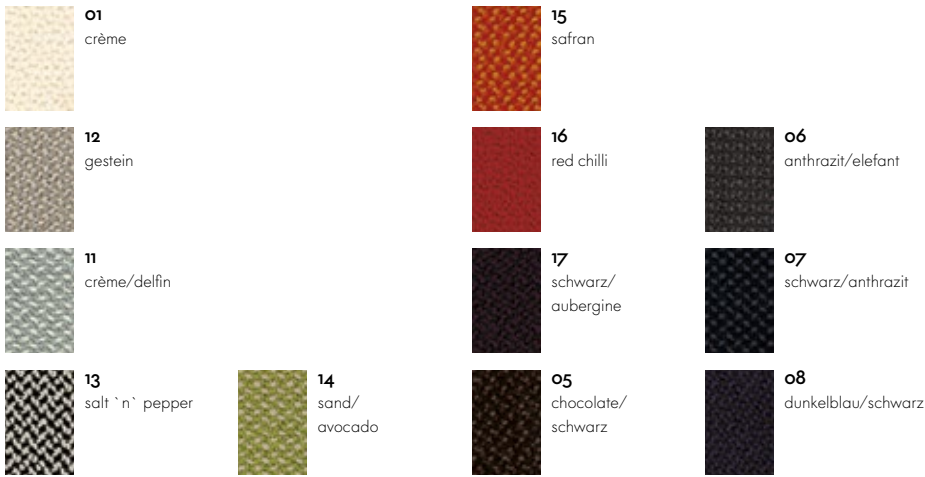

CreDO

Cosy (Kontrast-/Kreuzstichnaht)

Dumet