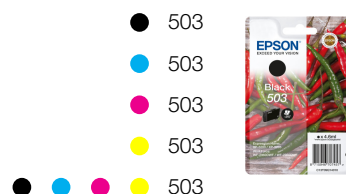

WEITERE FUNKTIONEN	
LC-Display	Typ: Farbe, Diagonale: 6,1 cm

SONSTIGES	
Garantie	12 Monate Carry-in Optionale Garantieverlängerung verfügbar

LOGISTIKINFORMATIONEN

Artikelnummer	C11CK61403
Barcode	8715946702469
Ursprungsland	Philippinen
Palettengröße	7 Stück

Epson Deutschland GmbH
Otto-Hahn-Str. 4
D-40670 Meerbusch
Info-Line: 02159 92 79 500
Telefax: +49 (0) 2159/538-3000
www.epson.de

Epson in Österreich
Info-Line: 01 253 49 78 333
www.epson.at
Epson in der Schweiz
Info-Line: 022 592 7923
www.epson.ch

Alle Marken und eingetragenen Warenzeichen sind das Eigentum der Seiko Epson Corporation oder der jeweiligen Rechteinhaber.

Diese Produktinformationen können ohne vorherige Ankündigung geändert werden.

Last extracted: 2022-08-31

Expression Home XP-5200

LIEFERUMFANG

- Separate Einzelpatronen
- Hauptgerät
- Stromkabel
- Aufstellanleitung
- Garantiedokument

KOMPATIBLE TINTENPATRONEN

TINTENPATRONEN-ERGIEBIGKEIT

	Chillies 503	Chillies 503XL
●	210 Seiten*	550 Seiten*
● ● ●	165 Seiten*	470 Seiten*

* Durchschnittliche Ergiebigkeit pro Seite basierend auf ISO/IEC 24711/24712 bzw. ISO/IEC 29102/29103. Die tatsächliche Ergiebigkeit variiert je nach Art der gedruckten Dokumente und der Nutzungsbedingungen. Weitere Informationen unter <http://www.epson.eu/pageyield>

1. Für den mobilen Druck ist eine WLAN- und/oder Internetverbindung zum Drucker erforderlich. Weitere Informationen zu Epson Connect, Apps und den unterstützten Geräten finden Sie unter www.epson.eu/connect

2. AirPrint ermöglicht sofortiges kabelloses Drucken von iPhone, iPad, iPod touch und Mac,
3. ohne Treiber zu installieren oder Software herunterzuladen zu müssen.

EPSON®