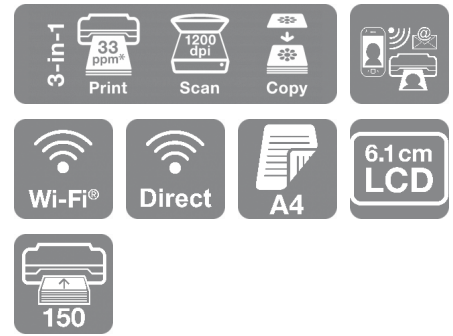

Expression Home XP-5200

Dieser kompakte und elegante Multifunktionsdrucker beeindruckt durch Einzelpatronen und mobilen, beidseitigen Druck in DIN A4.

Das elegante und kompakte Multifunktionsgerät sieht aus jedem Blickwinkel gut aus. Entdecken Sie, wie einfach alltägliche Aufgaben sein können – mit beidseitigem Druck in DIN A4, einer Papierkassette für bis zu 150 Blatt, die von vorne beschickt werden kann, und einem großen 6,1-cm-LC-Display. Drucken Sie von fast überall mit den mobilen Drucklösungen von Epson¹. Das Gerät ist kompatibel mit Apple AirPrint².

Elegant und platzsparend

Dieses preisgünstige Modell nimmt äußerst wenig Platz ein, weil es Druck-, Scan- und Kopierfunktionen in einem Gerät vereint.

Einfache Bedienung

Der XP-5200 ist vielseitig einsetzbar und verfügt über Wi-Fi zum kabellosen Drucken und Scannen sowie Wi-Fi Direct, falls kein zentraler WLAN-Punkt verfügbar ist. Mit dem 6,1-cm-LC-Display drucken und kopieren Sie ohne Computer und dank beidseitigem Druck in DIN A4 nutzen Sie das Papier besonders effizient. Eine 150 Blatt-Papierkassette erleichtert das Nachfüllen von Papier.

DATENBLATT / BROSCHÜRE

PRODUKTMERKMALE

- **Kompakt und elegant**
Kleine Standfläche und stylisches Design aus jedem Blickwinkel
- **Praktisch und effizient**
Beidseitiger Druck und vorderes Papierfach für bis zu 150 Blatt
- **Einfaches mobiles Drucken**
Drucken Sie ganz einfach vom Smartphone oder Tablet¹.
- **Wi-Fi und Wi-Fi Direct**
Kabelloser Druck mit oder ohne Netzwerk
- **Beidseitiger Druck in DIN A4**
Automatischer beidseitiger Druck zur Verringerung des Papierverbrauchs