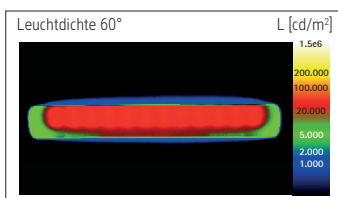

LED-Tischleuchte MAULjazzy, dimmbar

- **Kompaktes, dimmbares LED-Modell für Preisbewusste**
- **Mit integriertem 5V, max. 500 mA USB Typ A Anschluss zum Aufladen von z. B. Smartphones**
- **Edel: Arm aus eloxiertem Aluminium**
- **Extrem sparsam: Moderne LED-Technik**
- **Platzsparend und handlich**
- **Technisches Sicherheitskonzept Made by MAUL**
- 5-Stufen-Dimmer mit Touchfeld-Bedienung am Leuchtenfuß
- Farbe 02: Beleuchtung im Fuß zeigt in eingeschaltetem Zustand die Dimmstufe

Beleuchtungsstärke Leuchte:	2060 Lux bei 35 cm Abstand
Farbtemperatur je Lichtquelle:	4000 Kelvin (neutralweiß)
Anzahl Lichtquellen:	1
Energieeffizienzklasse je Lichtquelle:	E (Spektrum A bis G)
Gewichteter Energieverbrauch je Lichtquelle:	6 kWh/1000 h
Lebensdauer je Lichtquelle (L70B50):	20000 h
Nutzlichtstrom je Lichtquelle:	716 Lumen
Material:	Arm: Aluminium eloxiertFuß: Beschwerungseinlage, schreibtischschonende Unterlage
Maße:	Höhe: 41 cm - Arm: Länge 36.5 cm - Kopf: 26x5 cm - Fuß: 18x13 cm
Bewegung:	Kopf: Neigbar, Drehbar - Arm: Neigbar
Position Schalter:	Leuchtenfuß