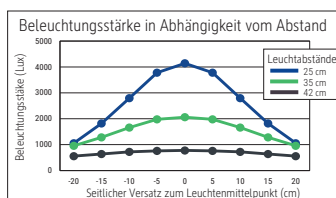

LED-Tischleuchte MAULjazzy, dimmbar

- **Kompaktes, dimmbares LED-Modell für Preisbewusste**
- **Mit integriertem 5V, max. 500 mA USB Typ A Anschluss zum Aufladen von z. B. Smartphones**
- **Edel: Arm aus eloxiertem Aluminium**
- **Extrem sparsam: Moderne LED-Technik**
- **Platzsparend und handlich**
- **Technisches Sicherheitskonzept Made by MAUL**
- 5-Stufen-Dimmer mit Touchfeld-Bedienung am Leuchtenfuß
- Farbe 02: Beleuchtung im Fuß zeigt in eingeschaltetem Zustand die Dimmstufe

Beleuchtungsstärke Leuchte:	2060 Lux bei 35 cm Abstand
Farbtemperatur je Lichtquelle:	4000 Kelvin (neutralweiß)
Anzahl Lichtquellen:	1
Energieeffizienzklasse je Lichtquelle:	E (Spektrum A bis G)
Gewichteter Energieverbrauch je Lichtquelle:	6 kWh/1000 h
Lebensdauer je Lichtquelle (L70B50):	20000 h
Nutzlichtstrom je Lichtquelle:	716 Lumen
Material:	Arm: Aluminium eloxiertFuß: Beschwerungseinlage, schreibtischschonende Unterlage
Maße:	Höhe: 41 cm - Arm: Länge 36.5 cm - Kopf: 26x5 cm - Fuß: 18x13 cm
Bewegung:	Kopf: Neigbar, Drehbar - Arm: Neigbar
Position Schalter:	Leuchtenfuß