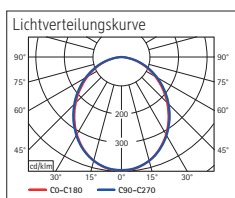

LED-Tischleuchte MAULjazzy, dimmbar

- **Kompaktes, dimmbares LED-Modell für Preisbewusste**
- **Mit integriertem 5V, max. 500 mA USB Typ A Anschluss zum Aufladen von z. B. Smartphones**
- **Edel: Arm aus eloxiertem Aluminium**
- **Extrem sparsam: Moderne LED-Technik**
- **Platzsparend und handlich**
- **Technisches Sicherheitskonzept Made by MAUL**
- 5-Stufen-Dimmer mit Touchfeld-Bedienung am Leuchtenfuß
- Farbe 02: Beleuchtung im Fuß zeigt in eingeschaltetem Zustand die Dimmstufe

Beleuchtungsstärke Leuchte:	2060 Lux bei 35 cm Abstand
Farbtemperatur je Lichtquelle:	4000 Kelvin (neutralweiß)
Anzahl Lichtquellen:	1
Energieeffizienzklasse je Lichtquelle:	E (Spektrum A bis G)
Gewichteter Energieverbrauch je Lichtquelle:	6 kWh/1000 h
Lebensdauer je Lichtquelle (L70B50):	20000 h
Nutzlichtstrom je Lichtquelle:	716 Lumen
Material:	Arm: Aluminium eloxiertFuß: Beschwerungseinlage, schreibtischschonende Unterlage
Maße:	Höhe: 41 cm - Arm: Länge 36.5 cm - Kopf: 26x5 cm - Fuß: 18x13 cm
Bewegung:	Kopf: Neigbar, Drehbar - Arm: Neigbar
Position Schalter:	Leuchtenfuß

- Umweltschonende und sichere Verpackung, recycelbar
- Technisches Sicherheitskonzept Made by MAUL: Keine Leuchte oder Lampe wird in unser Programm aufgenommen, wenn sie nicht intensive Tests bestanden hat. Unser Team aus den Bereichen optischer, elektronischer und mechanischer Entwicklung sowie der Fertigungstechnik gewährleistet die Sicherheit der LED-Tischleuchte MAULjazzy, dimmbar
- Garantie: 2 Jahre