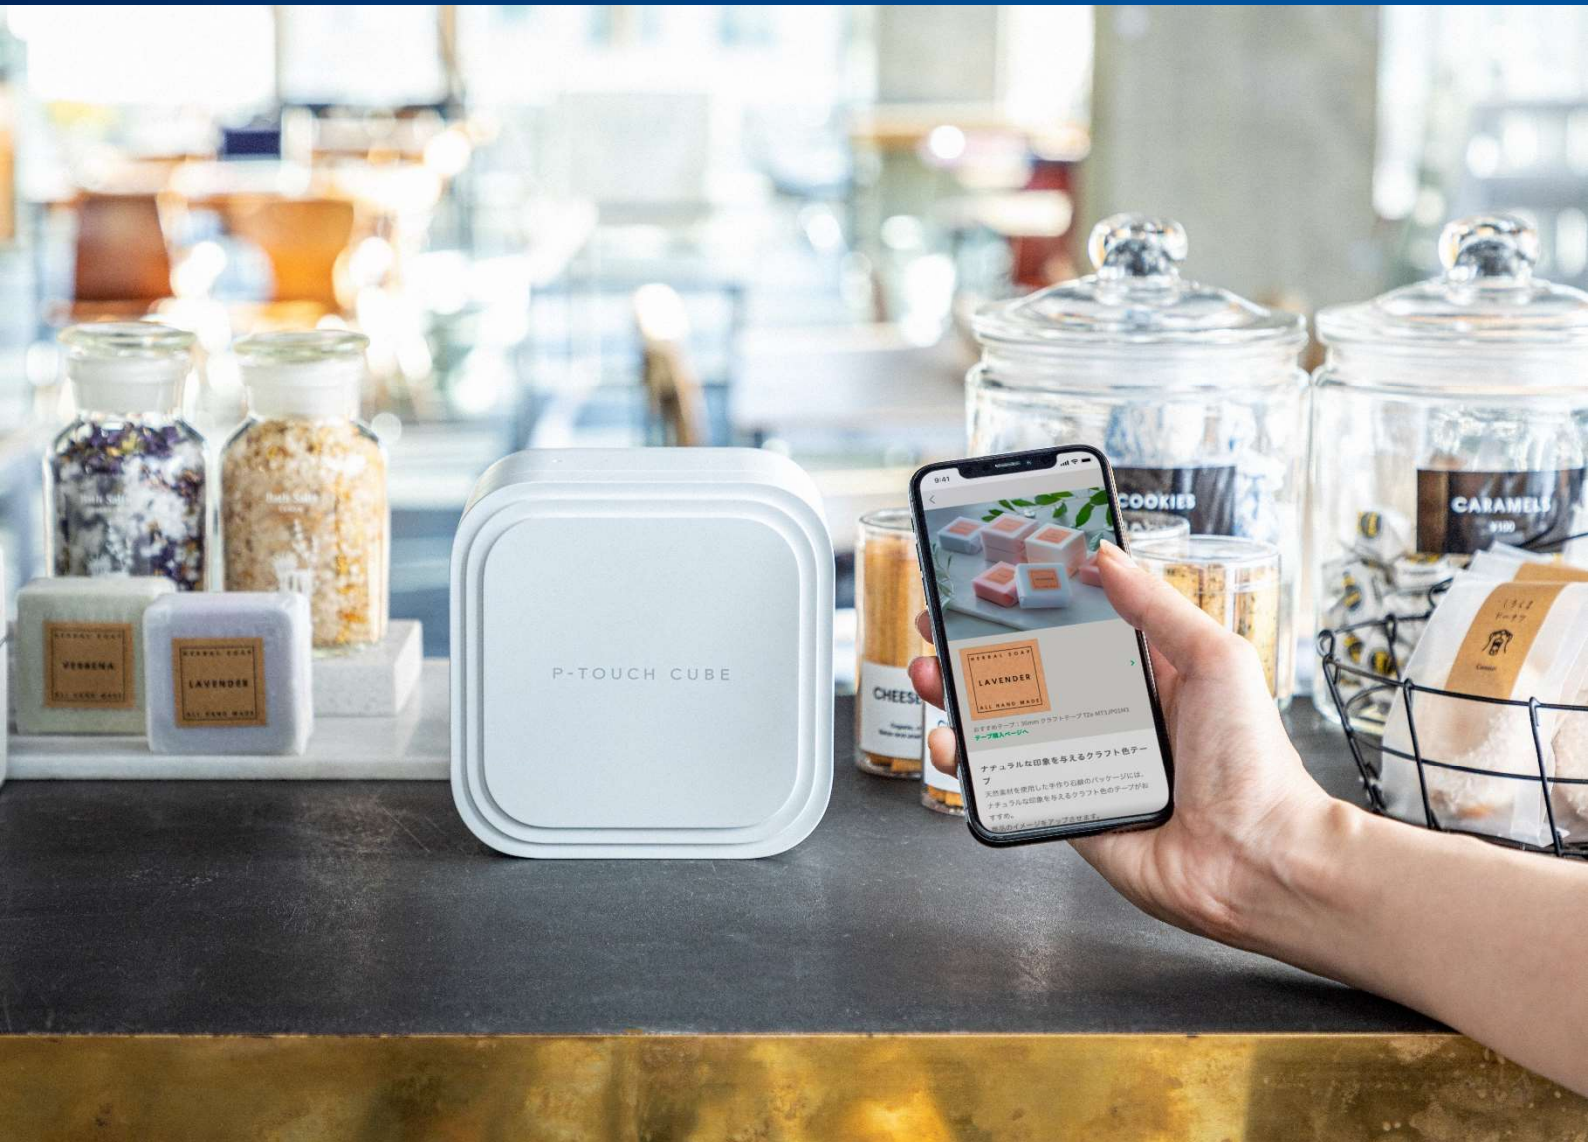

**Wiederaufladbares  
Beschriftungsgerät zur  
Nutzung an Desktop-  
und Mobilgeräten**

- 3,5 bis 36 mm breite Etiketten drucken
- Den leistungsfähigen Li-Ion Akku bequem über den USB-Port wiederaufladen
- Mit der kostenlosen P-touch Editor Software über Windows und Mac Etiketten gestalten
- Schnelles und einfaches Beschriften per Bluetooth über Smartphone oder Tablet

- Die App P-touch Design&Print2 für iOS und Android herunterladen und über Bluetooth eine Verbindung mit dem P-touch CUBE Pro herstellen
- Aus vielen fertigen Etikettenvorlagen wählen oder ein eigenes Layout gestalten
- Einfügen verschiedener Schriftarten, Rahmen und ClipArts
- Inklusive Text-Scan-Funktion (OCR)

## Allgemein

**Artikelnummer**  
PTP910BTZ1

**Max. Druckauflösung**  
360 x 360 dpi

**Max. Druckgeschwindigkeit**  
20 mm/Sekunde

**Drucktechnologie**  
Thermotransfer

**Max. Druckhöhe**  
32 mm

**Schneideeinheit**  
Automatisch  
(Voll- und Halbschnitt)