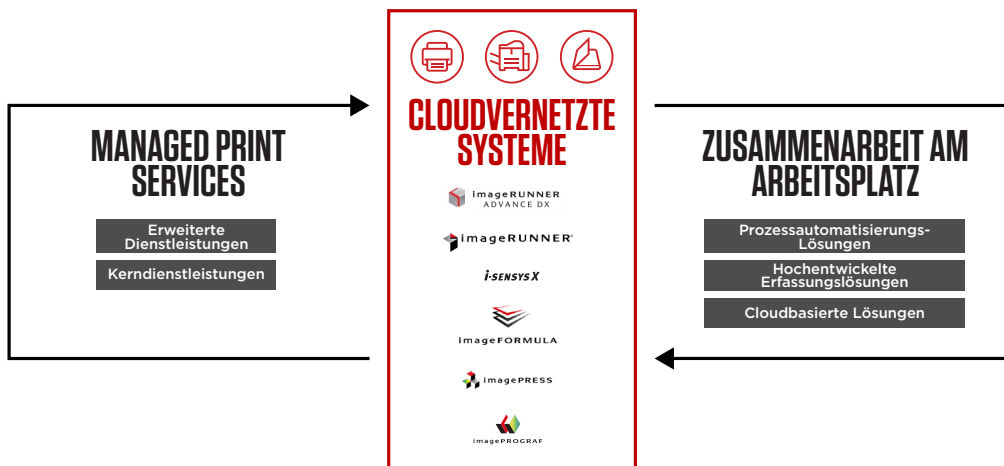

NACHHALTIGKEIT

- Ein niedriger TEC-Wert (Typical Electrical Consumption) und der Ruhemodus senken den Stromverbrauch, sparen Energie und senken die Betriebskosten.
- Ruhemodus und der niedrige Schmelzpunkt des Toners reduzieren den Energieverbrauch nochmals.
- Automatischer beidseitiger Druck und Cloud-Speicherung reduzieren den Papierverbrauch.

KURZÜBERBLICK

Canon imageRUNNER 1643i II

- Drucken, Kopieren, Scannen und Versenden
- 12,7 cm (5 Zoll) Farb-Touchscreen
- Druckgeschwindigkeit: 43 Seiten/Min. (DIN A4)
- Druckauflösung: bis 1.200 x 1.200 dpi
- Automatischer beidseitiger Druck
- Scangeschwindigkeit: bis zu 70 Bilder/Min. durch beidseitiges Scannen in einem Durchgang
- uniFLOW-Unterstützung und direkte Cloud-Anbindung
- LAN, WLAN, USB und QR-Code-Verbindungsfunktion
- Maximale Papierkapazität: 2.300 Blatt

Canon imageRUNNER 1643iF II

- Drucken, Kopieren, Scannen, Versenden und **Faxfunktion**
- 12,7 cm (5 Zoll) Farb-Touchscreen
- Druckgeschwindigkeit: 43 Seiten/Min. (DIN A4)
- Druckauflösung: bis 1.200 x 1.200 dpi
- Automatischer beidseitiger Druck
- Scangeschwindigkeit: bis zu 70 Bilder/Min. durch beidseitiges Scannen in einem Durchgang
- uniFLOW-Unterstützung und direkte Cloud-Anbindung
- LAN, WLAN, USB und QR-Code-Verbindungsfunktion
- Maximale Papierkapazität: 2.300 Blatt

FÜR JEDE HERAUSFORDERUNG EINE MASSGESCHNEIDERTE LÖSUNG

Die Hard- und Software Services von Canon führen unsere überlegene Hard- und Software zu einem integrierten technischen Ökosystem zusammen, das dazu entwickelt wurde, Ihren digitalen Wandel zu unterstützen. Dieses Angebot verbindet Managed Print Services und Lösungen zur Zusammenarbeit am Arbeitsplatz, um Transparenz und Kontrolle über den gesamten Dokumentenlebenszyklus zu gewinnen.

Canon

Canon Deutschland GmbH
Europark Fichtenhain A10
D-47807 Krefeld
Canon Helpdesk
Tel.: +49 2151 3450
Fax: +49 2151 345 102
canon.de

Canon Austria GmbH
Oberlaaer Straße 233
A-1100 Wien
Canon Helpdesk
Tel. (01) 360 277 4567
canon.at

Canon (Schweiz) AG
Richtstrasse 9
CH-8304 Wallisellen
Tel. +41 (0) 848 833 835
canon.ch

Canon Inc.
Canon.com
Canon Europe
canon-europe.com

German edition
© Canon Europa N.V., 2021